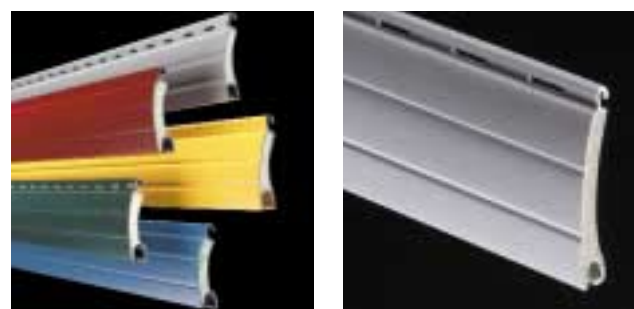

Formák és színek; a heroal gyártmányok csúcsmínőségűek, széles színkálával rendelkeznek. Optimális védelmet nyújtanak viharok és a szeszélyes időjárás ellen.